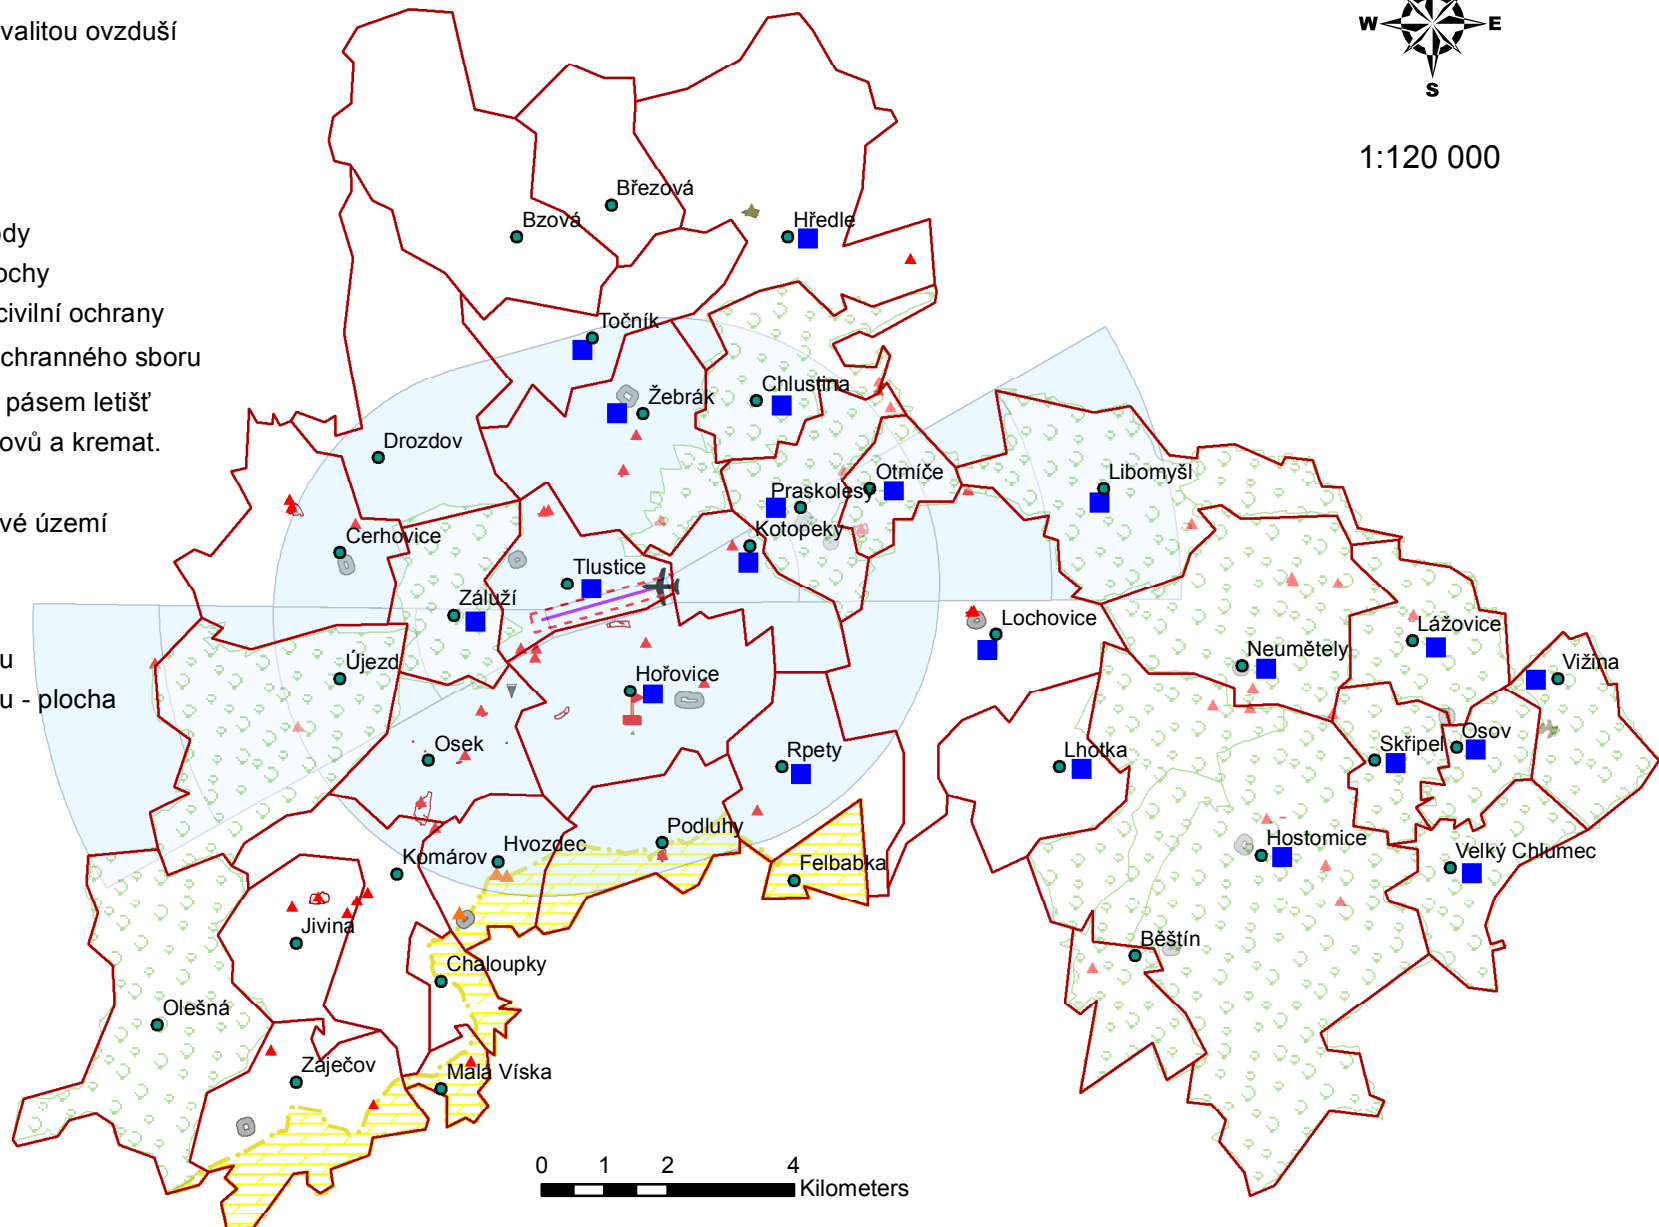

B.3. Hygiena životního prostředí

Legenda

- Obce
- ▭ Katastrální území
- Oblast se zhoršenou kvalitou ovzduší
- ▭ Zranitelné oblasti
- ▭ Ochranná zóna letiště
- ▼ Skládky
- ▭ Plochy skládky
- ▲ Staré zátěže území body
- ▭ Staré zátěže území plochy
- ▲ Improvizované úkryty civilní ochrany
- ▭ Stanice hasičského záchranného sboru
- ▭ Vymezení ochranných pásem letišť
- ▭ Ochranné pásmo hřbitovů a kremat.
- ▭ Výsypka
- ▭ Vojenský újezd zájmové území
- ✈ Letiště
- ▭ Letištní dráha
- ▲ Objekt pro obranu státu
- ▭ Objekt pro obranu státu - plocha
- ▭ Objekty Policie ČR

1:120 000

0 1 2 4 Kilometers