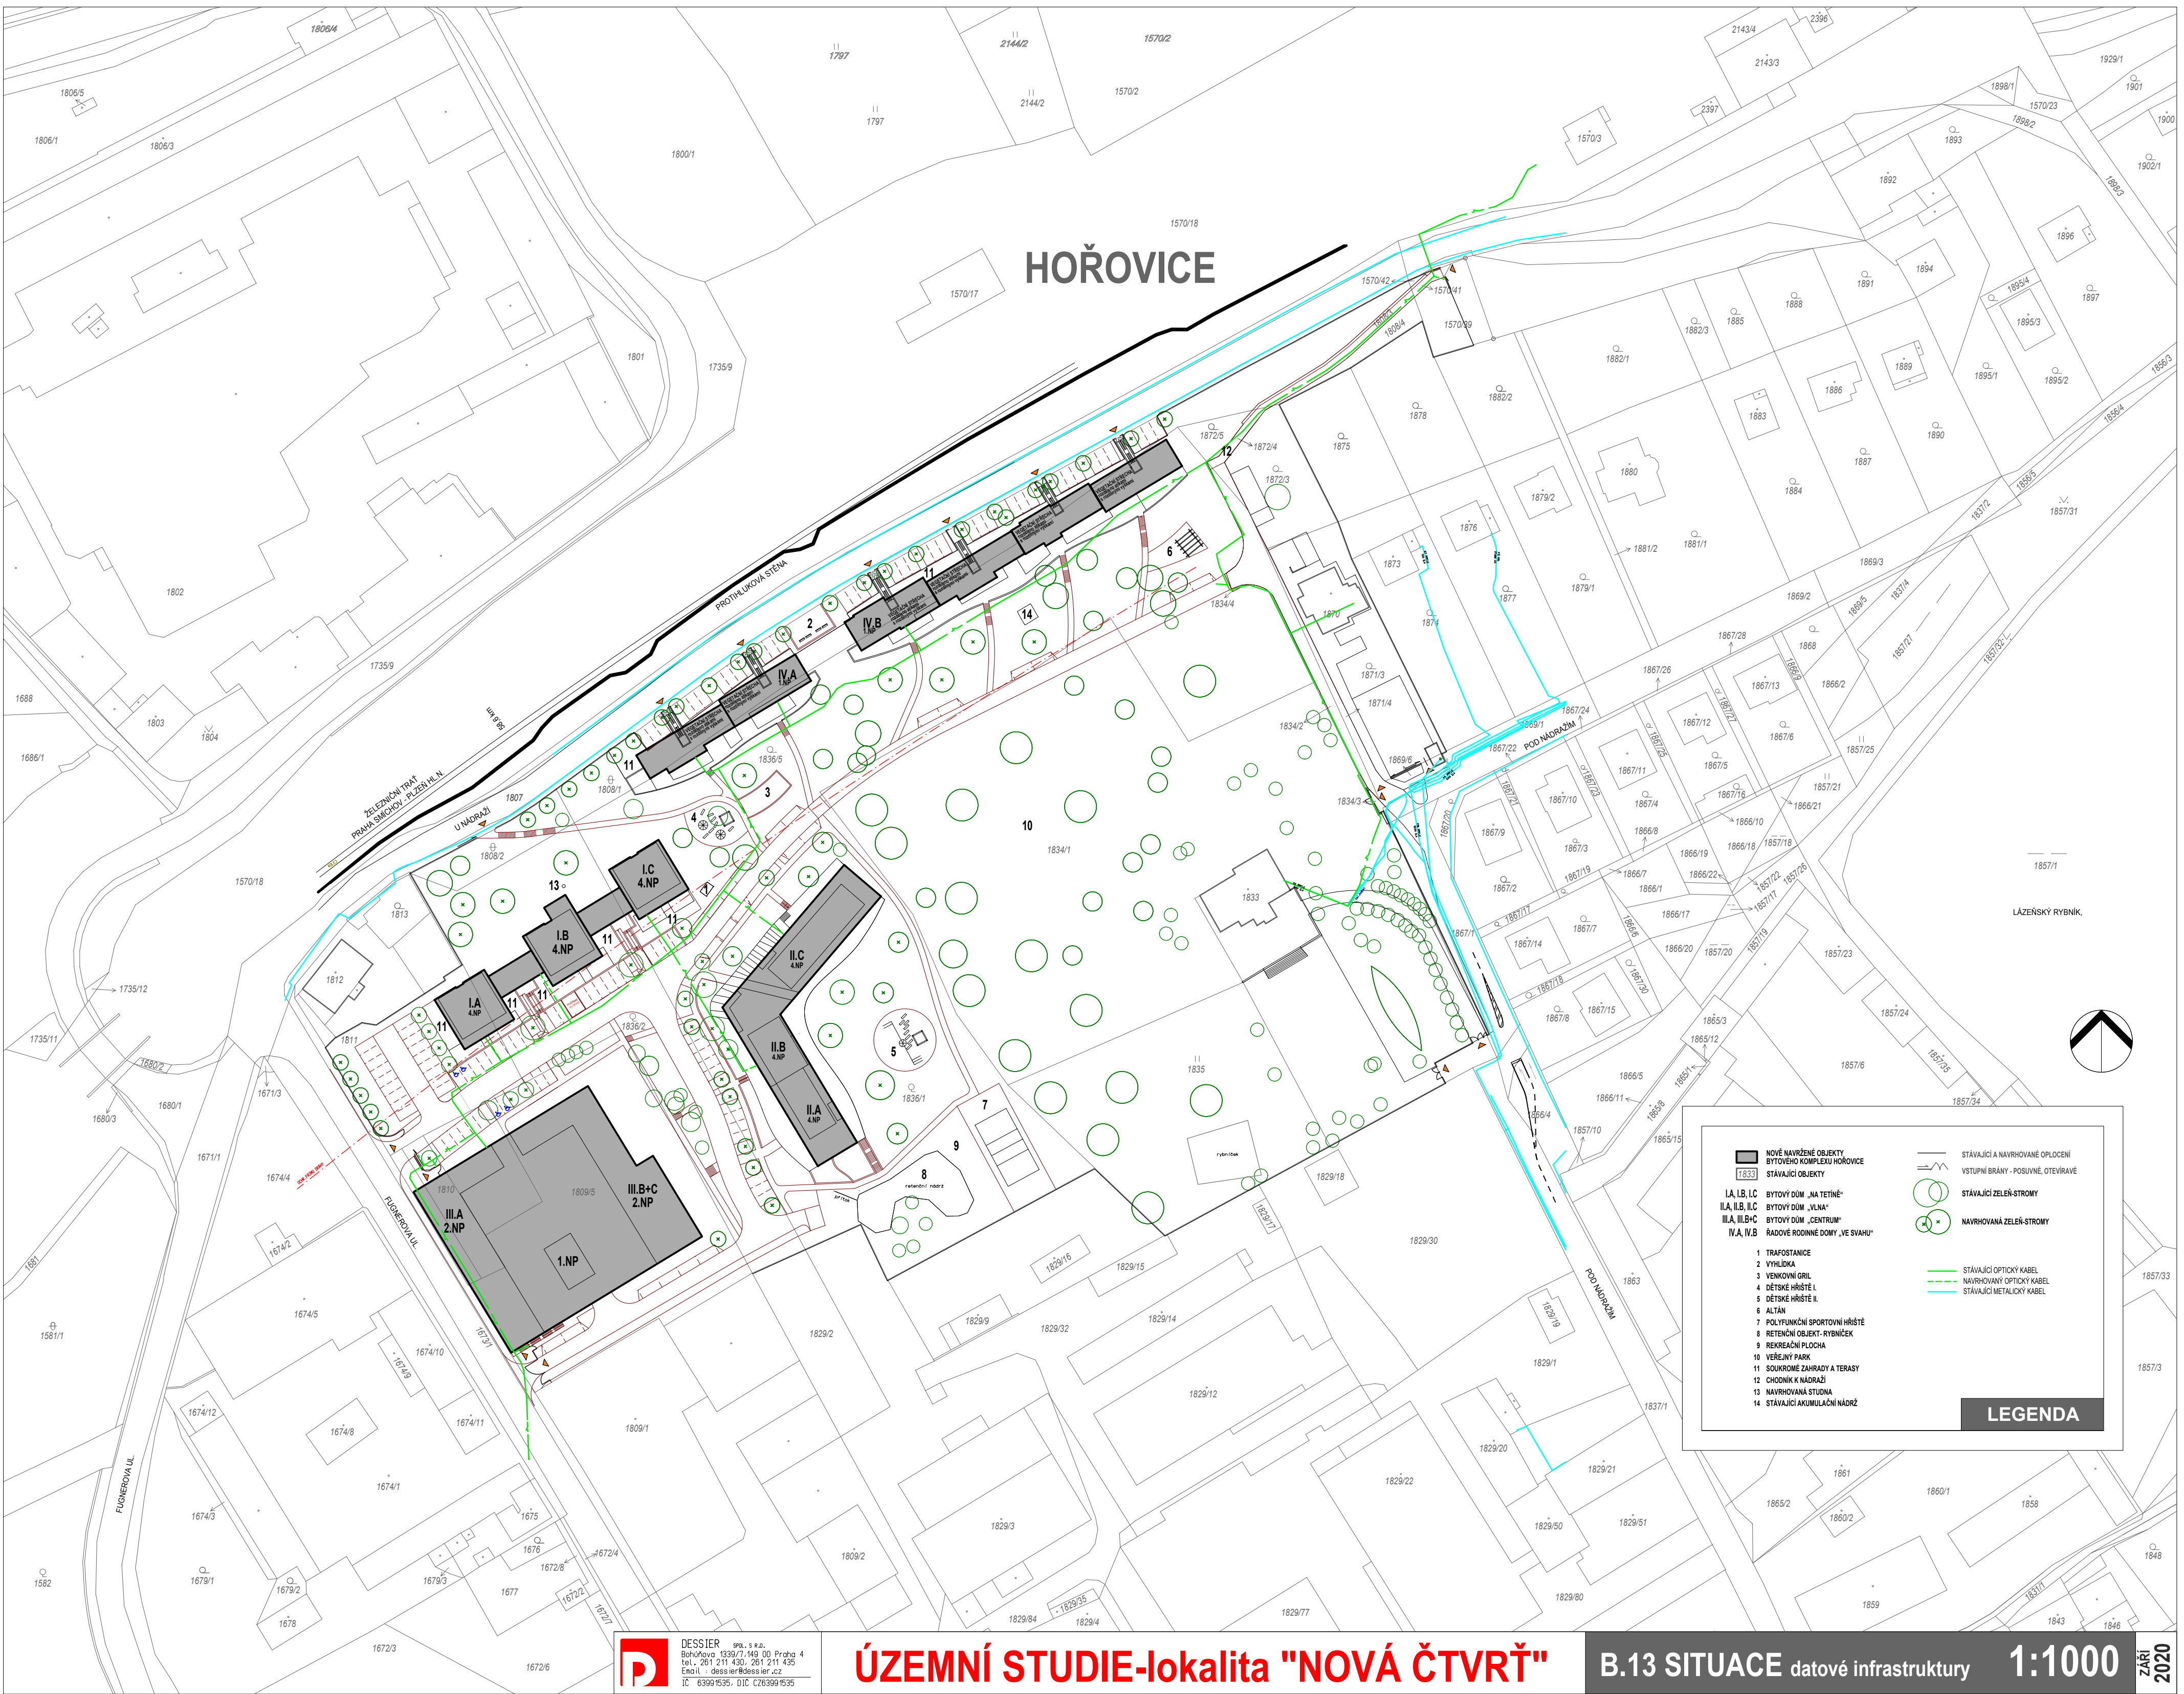

HOŘOVICE

	NOVÉ NAVRŽENÉ OBJEKTY		STÁVAJÍCÍ A NAVRHOVANÉ OPLCENÍ
	BYTOVÉ KOMPLEXY HOŘOVICE		VSTUPNÍ BRÁNY - POSUVNÉ, OTEVÍRACÍ
	STÁVAJÍCÍ OBJEKTY		STÁVAJÍCÍ ZELENÉ STROMY
I.A, I.B, I.C	BYTOVÝ DŮM „NA TETINĚ“		NAVRHOVANÁ ZELENÉ STROMY
II.A, II.B, II.C	BYTOVÝ DŮM „VLNA“		STÁVAJÍCÍ OPTICKÝ KABEL
III.A, III.B, III.C	BYTOVÝ DŮM „CENTRUM“		NAVRHOVANÝ OPTICKÝ KABEL
IV.A, IV.B	ŘADOVÉ RODINNÉ DOMY „VE SVAHU“		STÁVAJÍCÍ METALICKÝ KABEL
1	TRAFOSTANICE		
2	VYHLÍDKA		
3	VENKOVNÍ GRIL		
4	DĚTSKÉ HRŠTĚ I.		
5	DĚTSKÉ HRŠTĚ II.		
6	ALTÁN		
7	POLYFUNKČNÍ SPORTOVNÍ HRŠTĚ		
8	REKREČNÍ OBJEKT - RYBNÍČEK		
9	REKREČNÍ PLOCHA		
10	VEŘEJNÝ PARK		
11	SOUKROMÉ ZAHRADY A TERASY		
12	CHODNÍK K NÁDRAŽÍ		
13	NAVRHOVANÁ STUJNA		
14	STÁVAJÍCÍ AKUMULAČNÍ NÁDŘ		