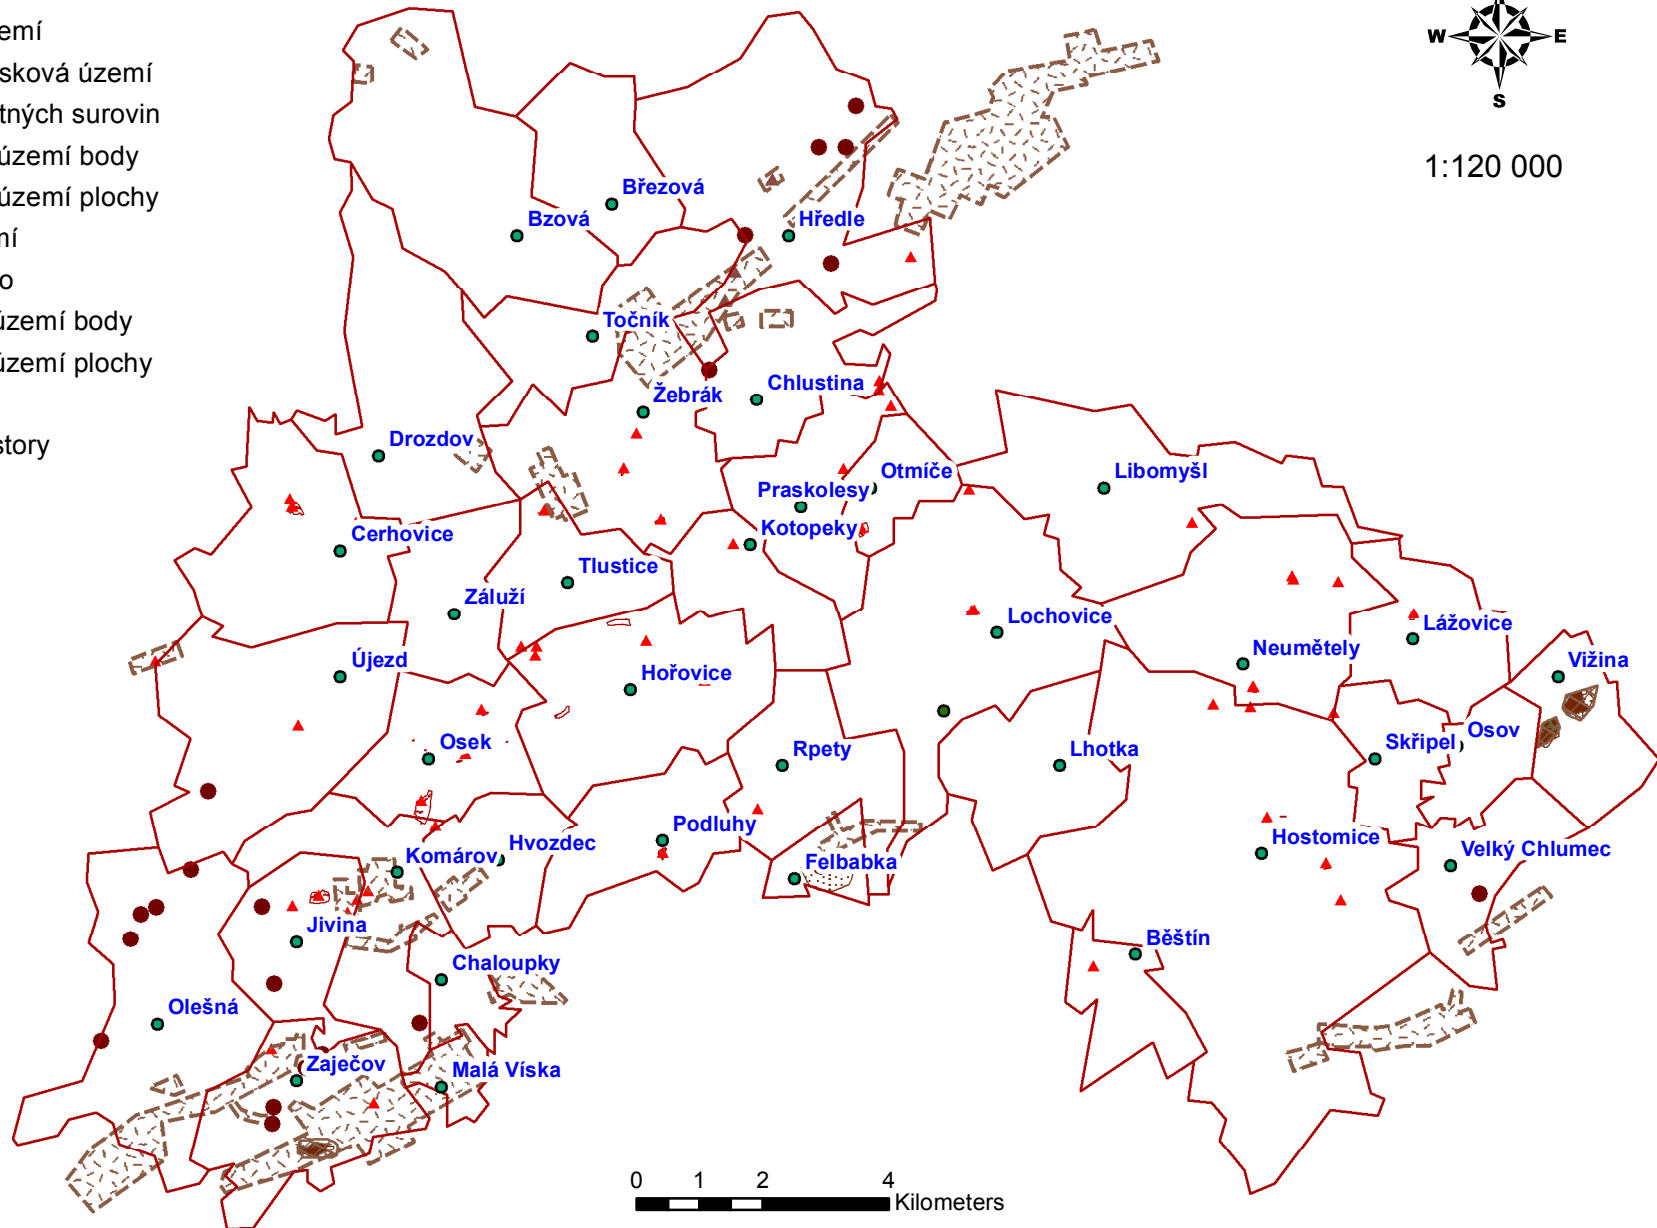

B.1. Horninové prostředí a geologie

Legenda

- Obce
- Katastrální území
- ▨ Chráněná ložisková území
- ▤ Ložiska nerostných surovin
- Poddolovaná území body
- ▤ Poddolovaná území plochy
- Sesuvné území
- ▲ Staré důlní dílo
- ▲ Staré zátěže území body
- ▤ Staré zátěže území plochy
- ▤ Výsypka
- Dobývací prostory

1:120 000

0 1 2 4 Kilometers