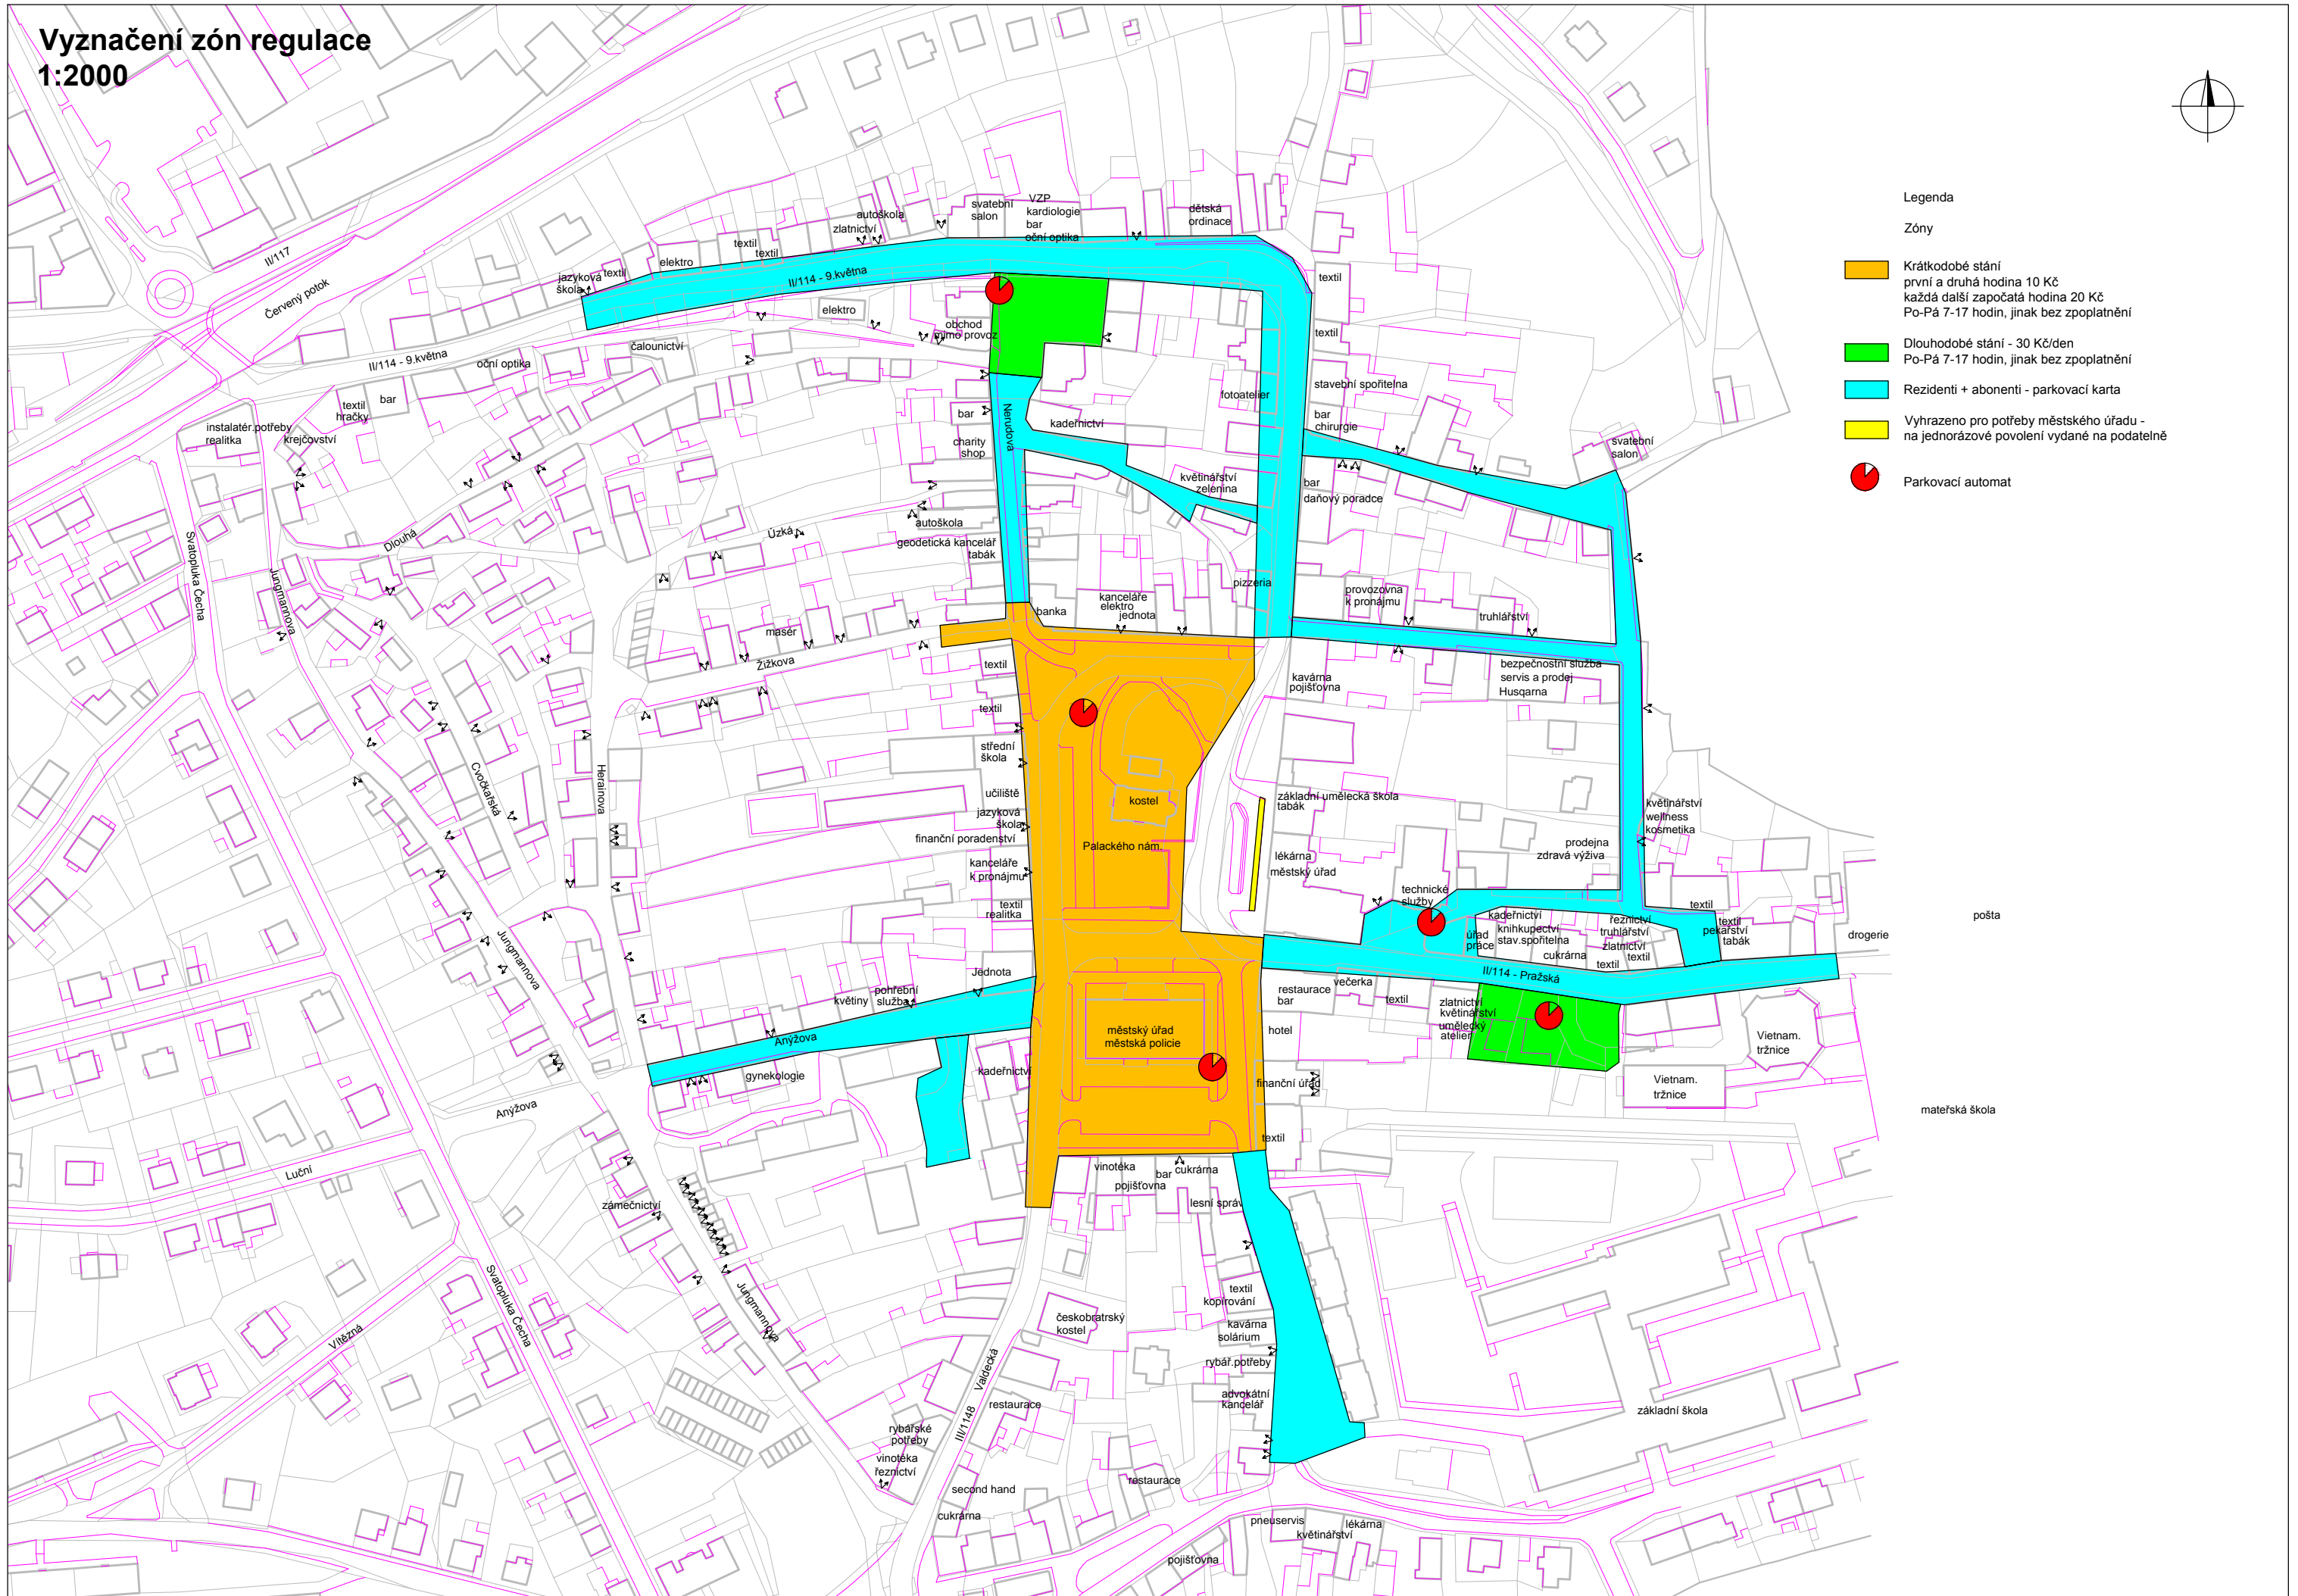

Vyznačení zón regulace 1:2000

Legenda

Zóny

- Krátkodobé stání
první a druhá hodina 10 Kč
každá další započatá hodina 20 Kč
Po-Pá 7-17 hodin, jinak bez zpoplatnění
- Dlouhodobé stání - 30 Kč/den
Po-Pá 7-17 hodin, jinak bez zpoplatnění
- Rezidenti + abonenti - parkovací karta
- Vyhrazeno pro potřeby městského úřadu -
na jednorázové povolení vydané na podatelně
- Parkovací automat

pošta

materská škola