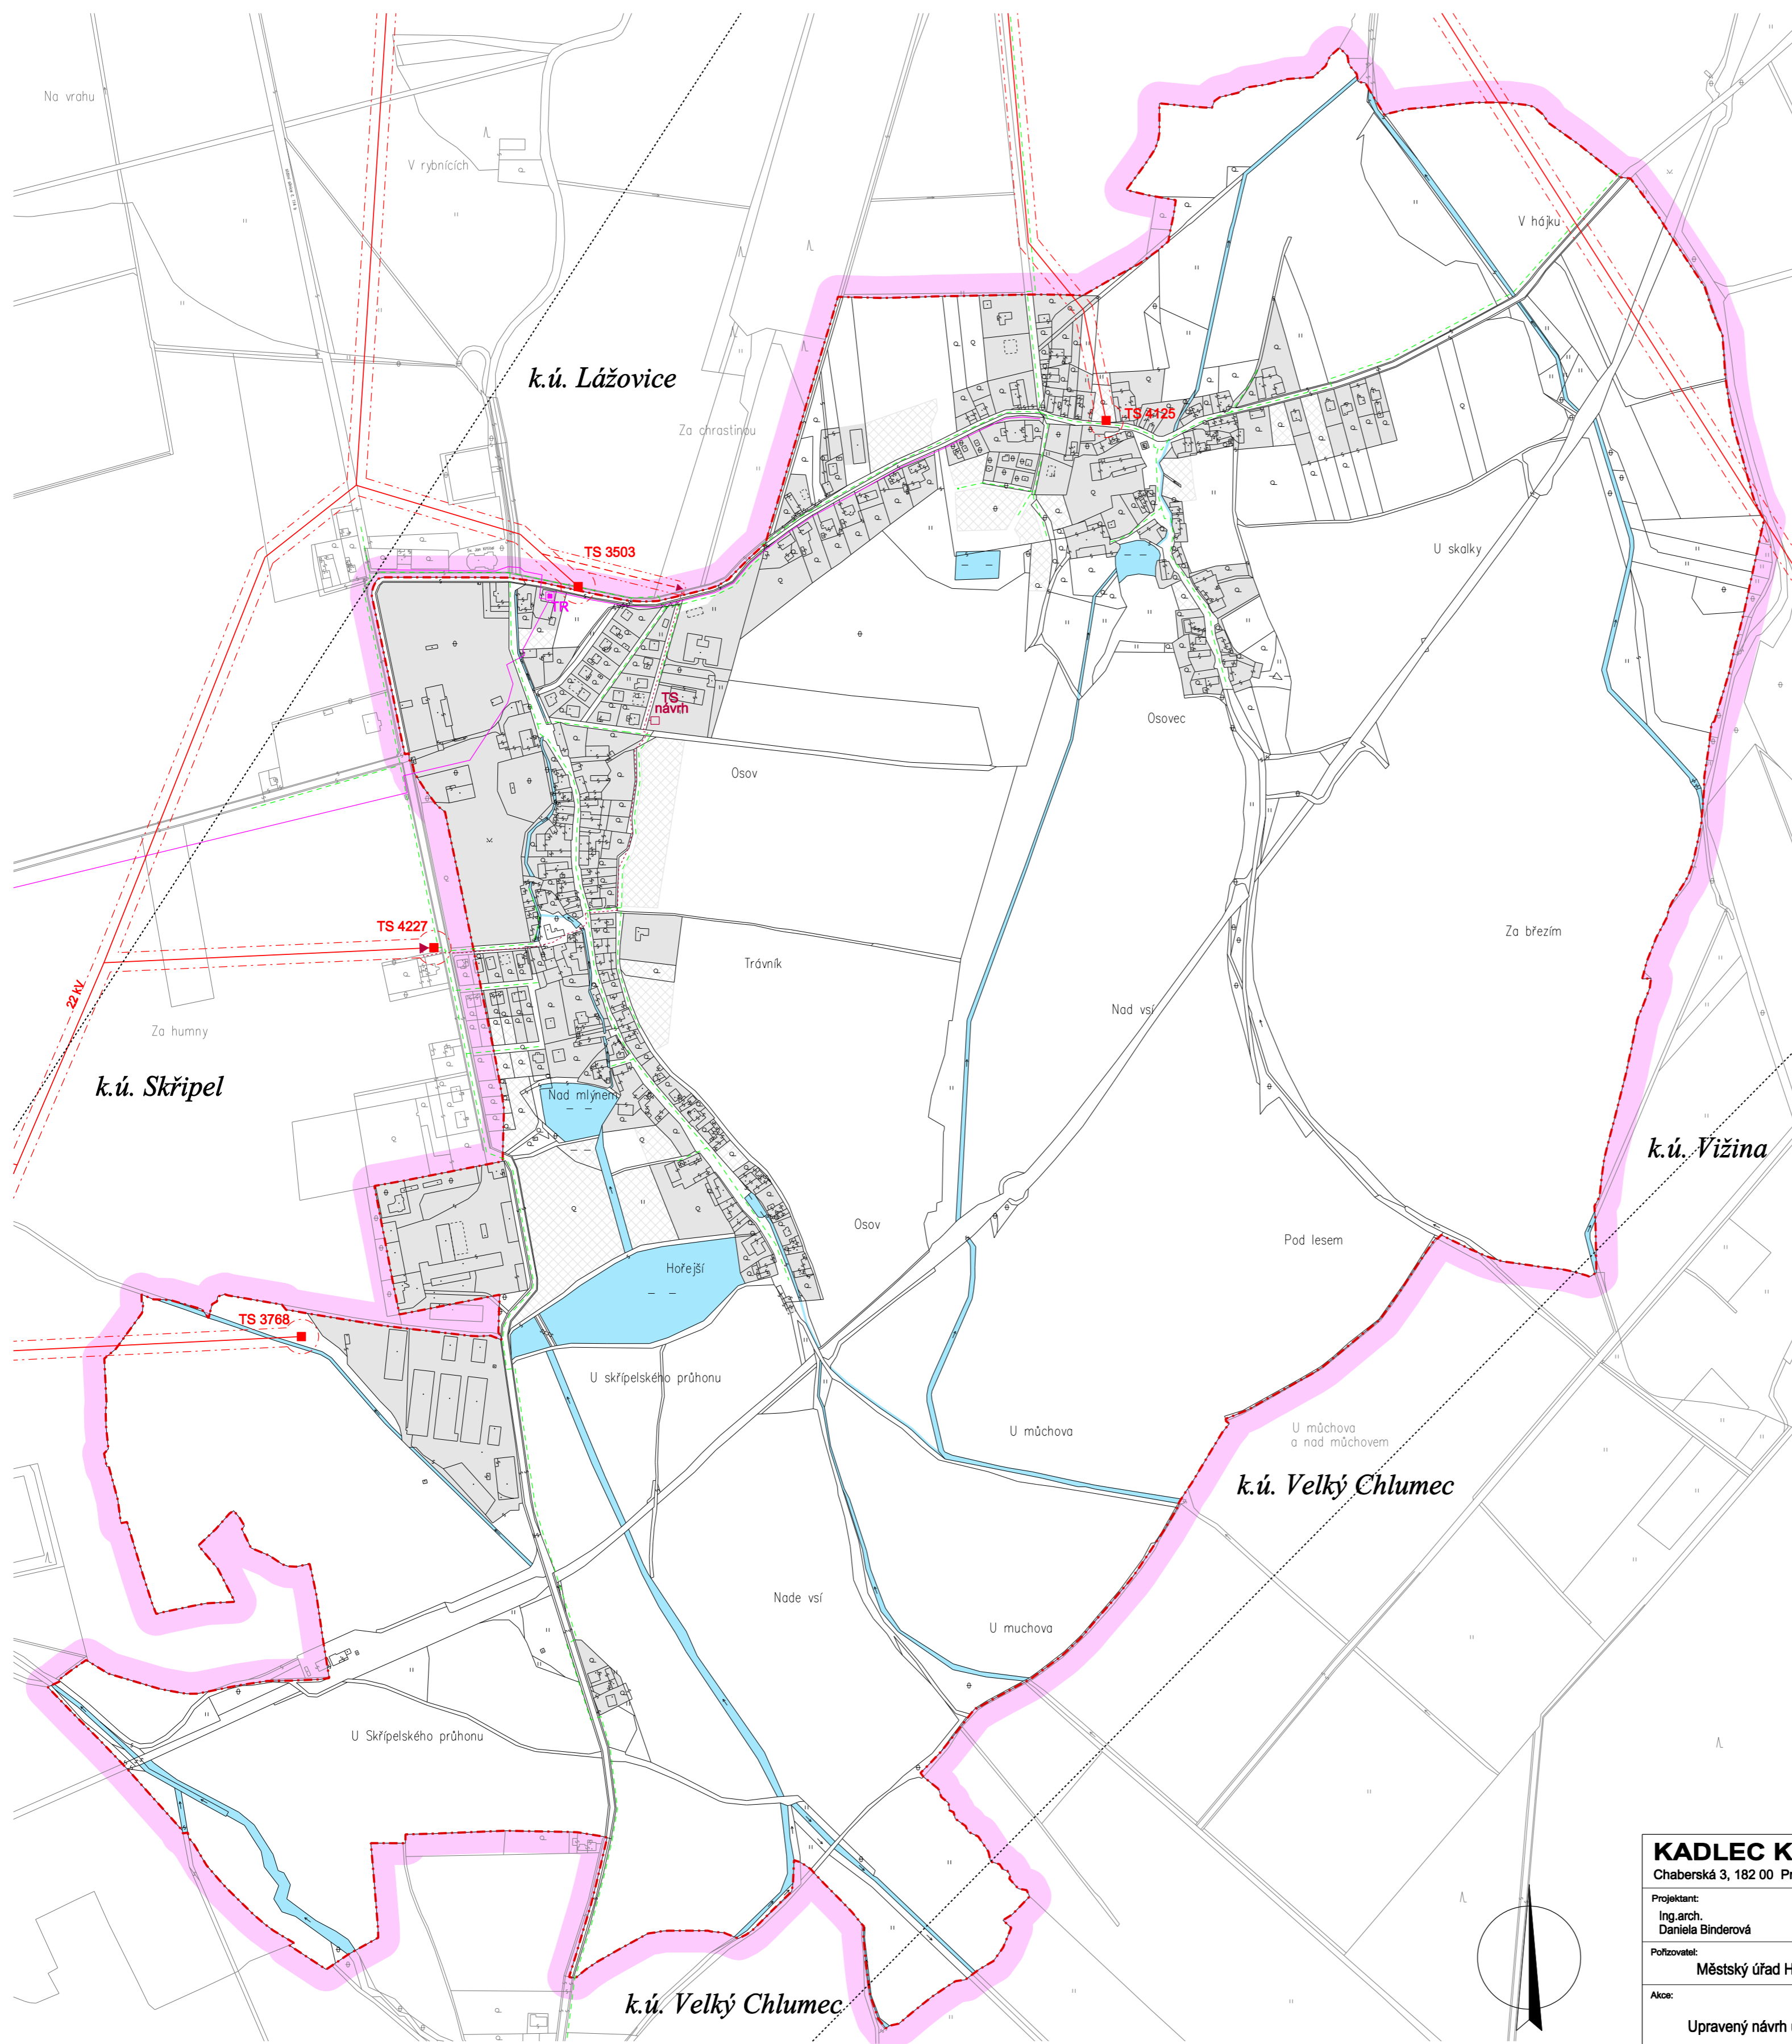

# ÚZEMNÍ PLÁN OSOV

## návrh územního plánu

#### Hranice

stav	návrh	územní rezerva	
			hranice řešeného území
			katastrální hranice

#### Územní prvky

			vodní plochy a toky
			plochy zástavby