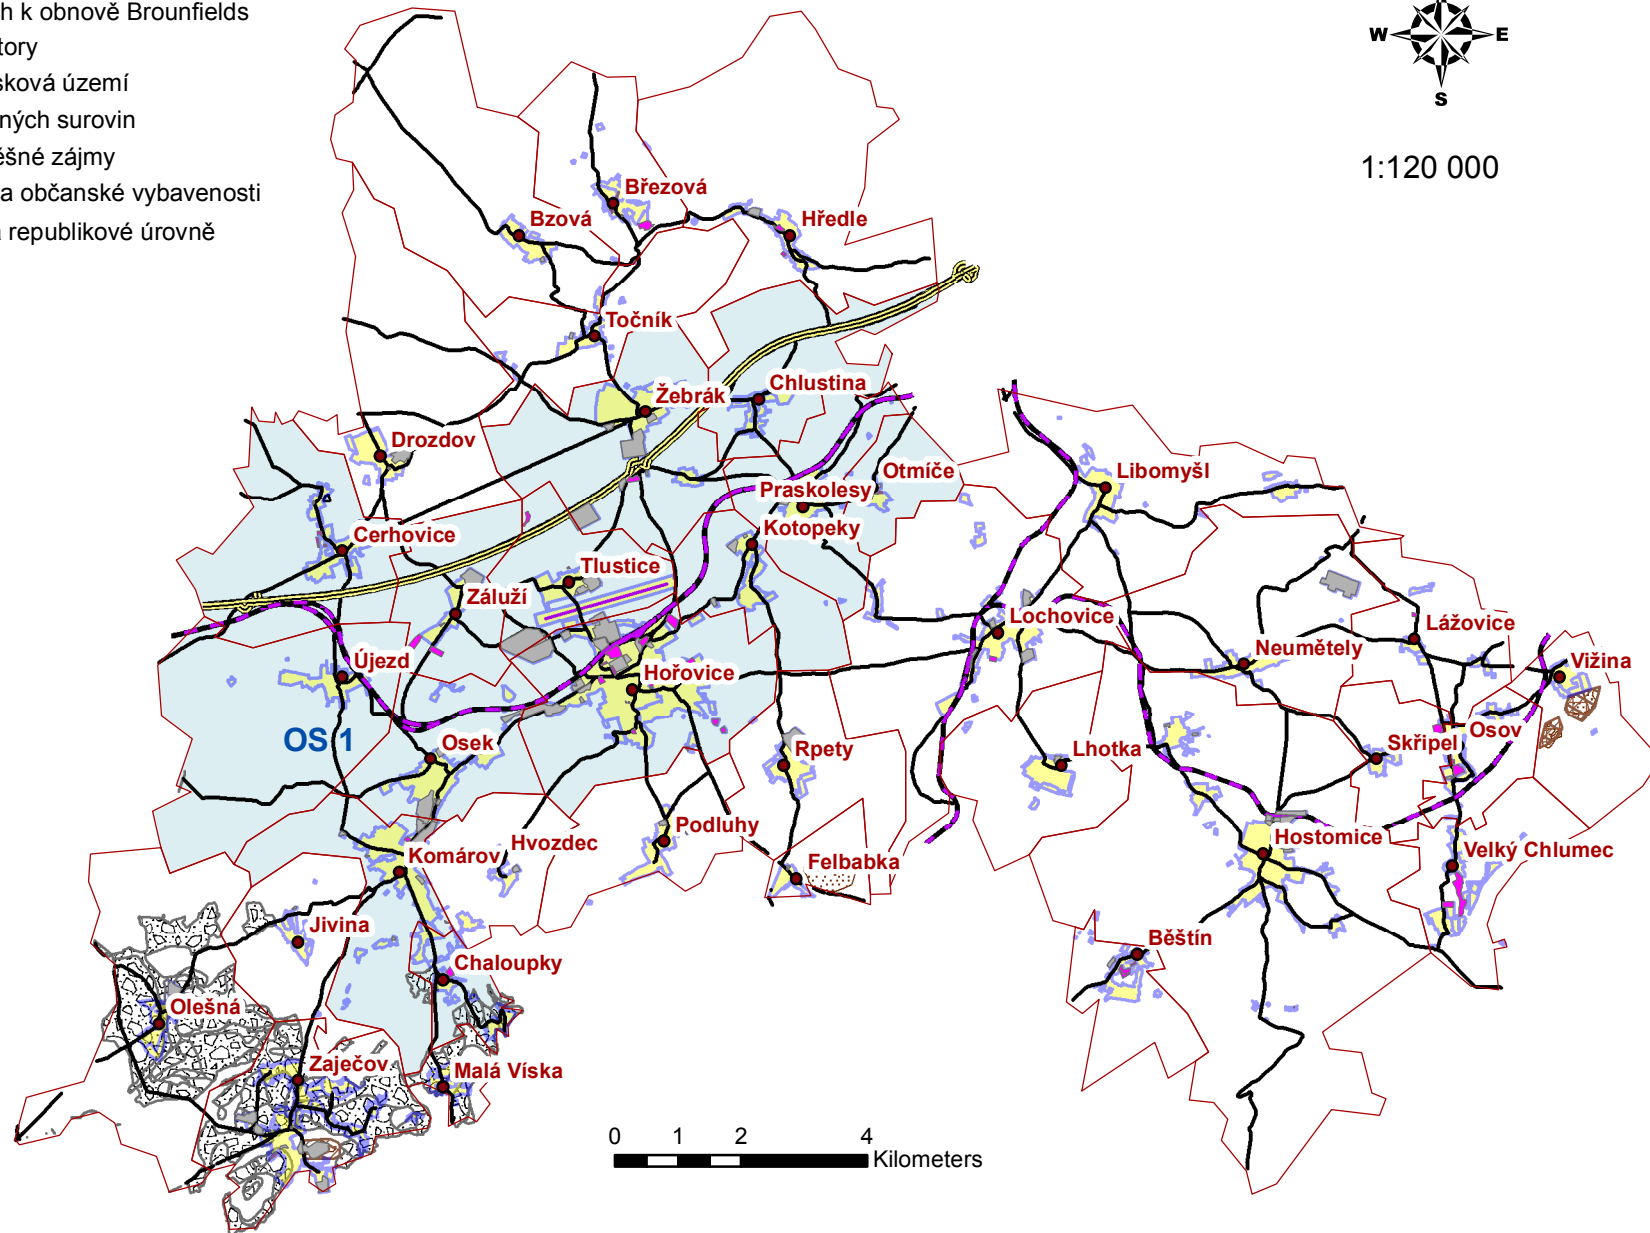

B.10. Hospodářské podmínky

Legenda

- Obce
- Zastavěné území
- Vymezení ploch k obnově Brounfields
- Dobývací prostory
- Chráněná ložisková území
- Ložiska nerostných surovin
- Veřejně prospěšné zájmy
- Plochy výroby a občanské vybavenosti
- Rozvojová osa republikové úrovně

1:120 000

0 1 2 4 Kilometers